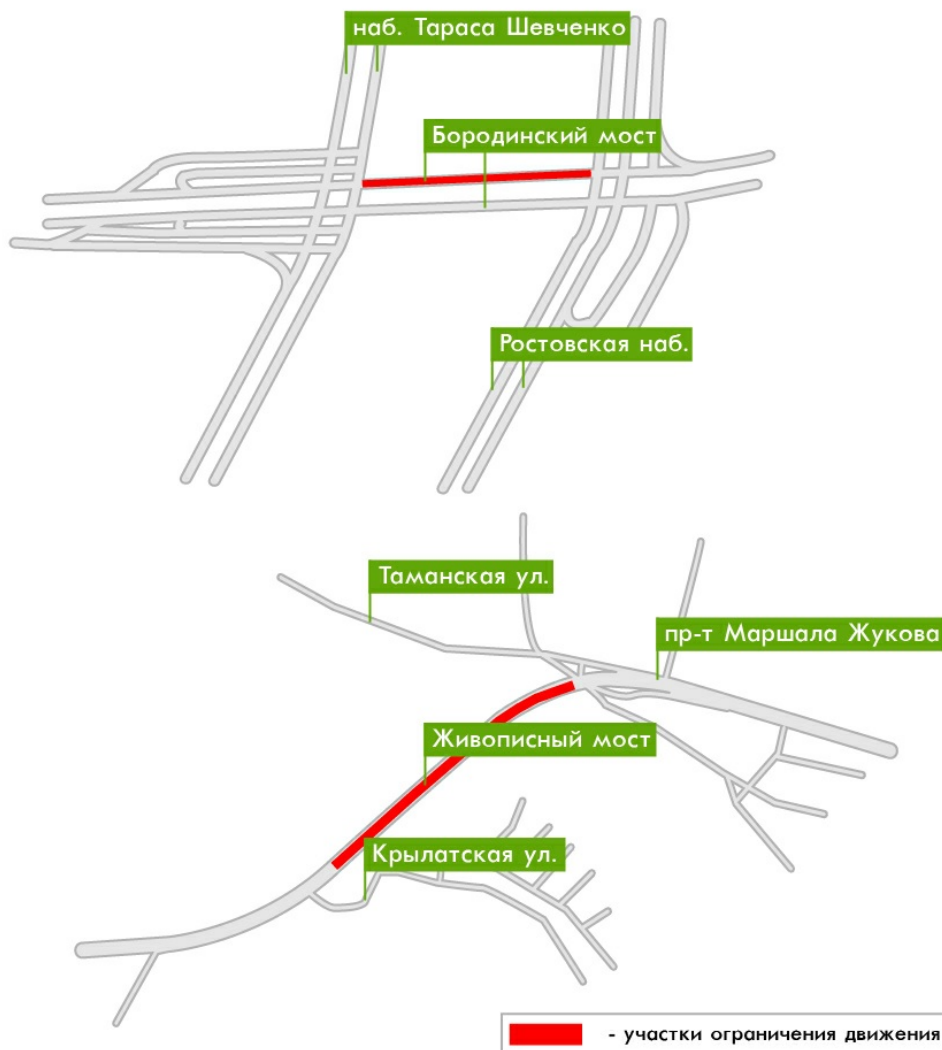

**Внимание: ограничение движения!**

05.08.2015

**9 августа движение транспорта в сторону области по Бородинскому и Живописному мостам будет ограничено на два часа - с 4 до 6 часов утра**

Автомобилистам, следующим по проспекту Маршала Жукова, Ростовской набережной и набережной Тараса Шевченко, следует быть внимательнее и учесть, что движение будет ограничено на двух полосах. Ограничение связано с организацией съемочного процесса.

## Ограничение движения в связи с организацией съемочного процесса

**Бородинский мост (в сторону области),  
Живописный мост на  
пр-те Маршала Жукова (в сторону области):**

2 полосы, с 04:00 до 06:00 9 августа 2015 г.